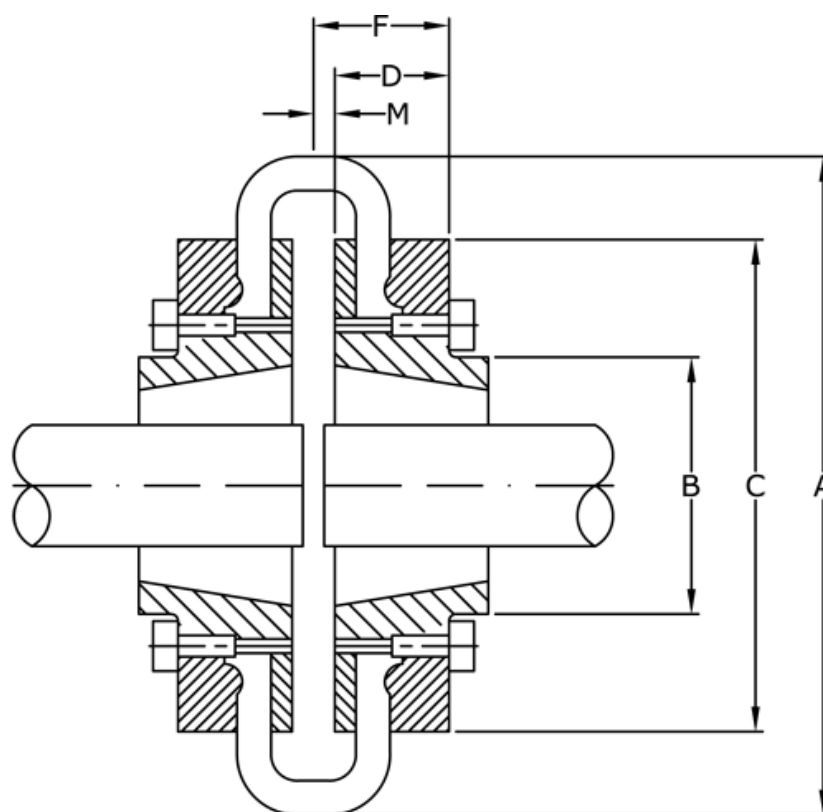

Varenummer: 3305220F
Beskrivelse: Flange for dækkobling str. 220
til taperbøsning 5040 indv. montage

Mål

A	= 562
B	= 224
C	= 472
D	= 102.0
F	= 129.5
For taperbøsning	= 5040
M	= 57.5
Maks. boring mm	= 125

Vægt (kg) = 75.60